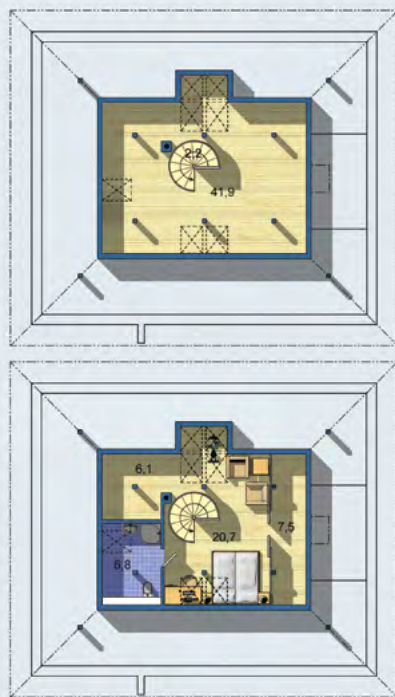

Ilustračný obrázok

156.0 m²

Optimálne natočenie vstupu do domu

 Energetická náročnosť **A0**

Tepelné čerpadlo

Fotovoltaické získavanie energie (FVE)

Vetranie s rekuperáciou tepla

Podlahové vykurovanie

Komín pre krbové teleso

BUNGALOV 1283 - využitý obytný priestor podkrovia domu prístupný točným schodiskom s izbou, kúpeľňou a šatníkmi, alt. ako veľkú miestnosť ateliér - herňu - o schod znížená vyššia obývacia izba s krbom a jedálňou - veľká kuchyňa so skladosm potravín - izby s dostatkom úložných plôch - samostatná technická miestnosť - pracovňa slúžiaca i ako filter vstupu do garáže - vstavaná garáž so skladovacím priestorom v podkroví, možno z nej realizovať i izbu - centrálné umiestnenie krbu - exteriérové žalúzie - prekrytá časť terasy - mierne zvýšený žb strop s možnosťou zavesenia podhľadu a umiestnenia bodových svietidiel, prípadne umiestnenie rozvodov inštalácií - nadštandardné tepelnotechnické vlastnosti . . .

 PODKROVIE – Alt.2 [celková plocha 44.0 m²]

 PRÍZEMIE [celková plocha 112.8 m²]

 PODKROVIE – Alt.1 [celková plocha 43.2 m²]

Návrh dispozície pôdorysu rodinného domu je architektonickým dielom podľa § 3 ods. 6 Autorského zákona č. 185/2015 zb. Jeho porušenie je trestné podľa § 283 Trestného zákona.